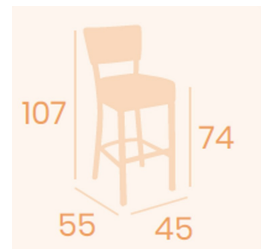

BANQUETA BOHEMIA RIBETEADA TAPIZADO / INTERIOR

178,00€ IVA incluido

Banqueta ideal para ambientes elegantes en interiores. Además dispone de varios colores así como diferentes combinaciones de tapizado ribeteados para adaptarlo a su gusto.

Banqueta ideal para ambientes elegantes en interiores. Además dispone de varios colores así como diferentes combinaciones de tapizado ribeteados para adaptarlo a su gusto.

GALERÍA DE IMÁGENES

DESCRIPCIÓN DEL PRODUCTO

Banqueta Bohemia Ribeteada con estructura de acero pintado grafito. Asiento y respaldo con tapizado P.U ribeteados en diferentes versiones y combinaciones de colores. Peso: 10,90 kg. Medidas: 45x55x107h cm. Altura de asiento a suelo: 74 cm.