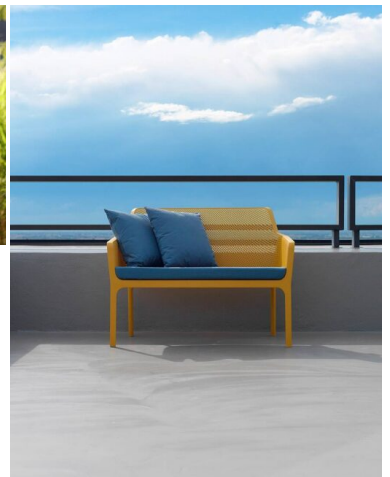

BANCO 2 PLAZAS NET APILABLE

185,50€ IVA incluido

La colección Net de Nardi es un referente dentro de los diseños más actuales de exterior. Máxima calidad y comodidad. 100% reciclable.

La colección Net de Nardi es un referente dentro de los diseños más actuales de exterior. Máxima calidad y comodidad. 100% reciclable.

GALERÍA DE IMÁGENES

DESCRIPCIÓN DEL PRODUCTO

Fabricado en inyección de polipropileno reforzada con fibra de vidrio en una sola pieza. Cojín opcional

pero muy recomendable en este banco relax. Cuidadosamente perforado con un motivo de agujeros cuadrados y rayados distribuidos con continuidad en la superficie tridimensional del banco. Es muy resistente y ligero, indicado para uso intensivo y además no requiere mantenimiento alguno. Ideal para restaurantes, bares y terrazas.