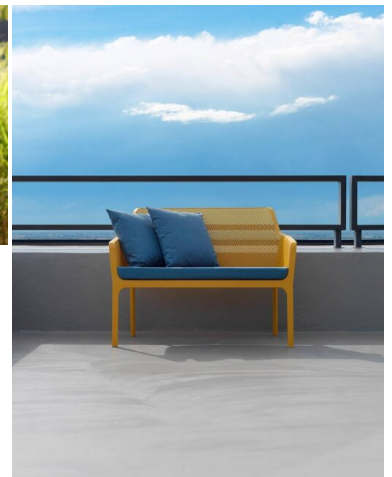

BANCO 2 PLAZAS NET APILABLE

185,50€ IVA incluido

La colección Net de Nardi es un referente dentro de los diseños más actuales de exterior. Máxima calidad y comodidad. 100% reciclable.

La colección Net de Nardi es un referente dentro de los diseños más actuales de exterior. Máxima calidad y comodidad. 100% reciclable.

GALERÍA DE IMÁGENES

DESCRIPCIÓN DEL PRODUCTO

Fabricado en inyección de polipropileno reforzada con fibra de vidrio en una sola pieza. Cojín opcional

pero muy recomendable en este banco relax. Cuidadosamente perforado con un motivo de agujeros cuadrados y rayados distribuidos con continuidad en la superficie tridimensional del banco. Es muy resistente y ligero, indicado para uso intensivo y además no requiere mantenimiento alguno. Ideal para restaurantes, bares y terrazas.